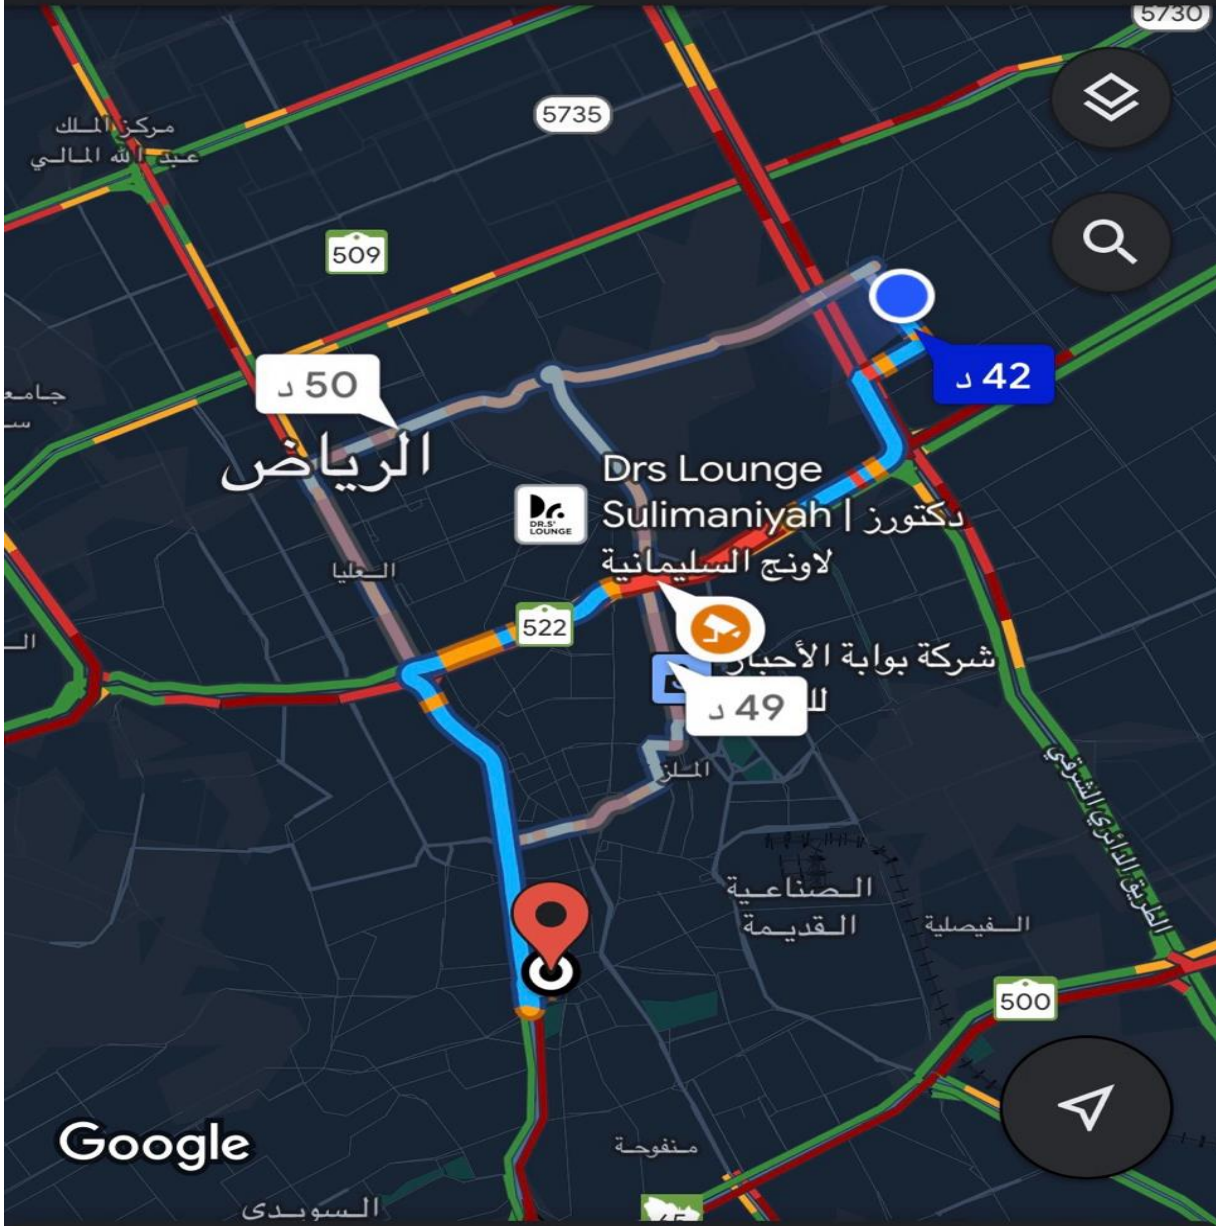

موقعك الجغرافي

العمل

3 س 53

42 د

Google

42 د (20 كم)

أسرع مسار الآن بسبب أحوال حركة المرور

مثبتة